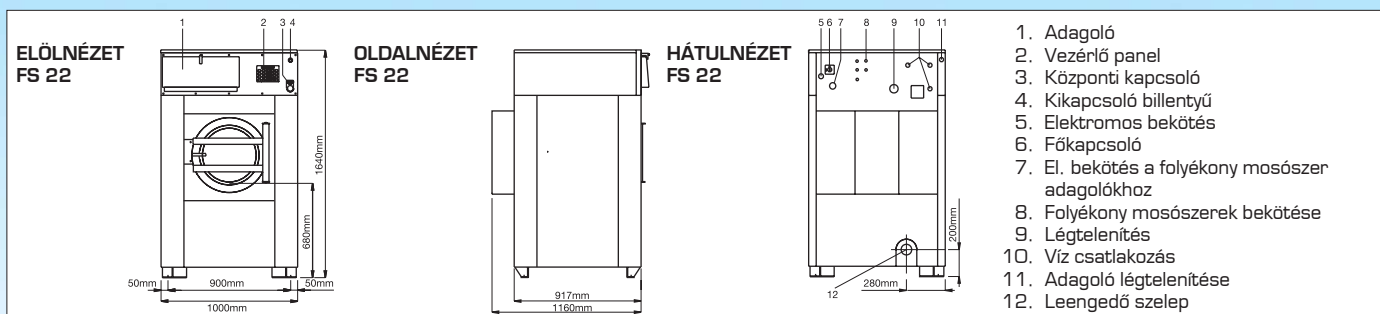

TÍPUS		FS 22
KAPACITÁS		
Dob térfogata	l	220
Kapacitás	kg	22
Dob méretei	mm	Ø750x498
MOTOR		
Frekvenziavezérelt		Alaptartozék
FORDULATSZÁM		
Mosás fordulatszáma	F/perc	7-50
Csavarás fordulatszáma	F/perc	301-860
G-Faktor		310
VEZÉRLÉS		
FC mikroprocesszor		Alaptartozék
KABINET		
AISI 304 rozsdamentes acél		Alaptartozék
A RÖGZÍTÉS BIZTONSÁGA		Szabadon állítható (4xM10)
FŰTÉS		
100% forróvíz	°C	90
100% elektromos	kW	18
Forróvíz+elektromos		
Járulékos fűtés	kW	12-18
Járulékos gőzfűtés	bar	3-8
Gőzfűtés (nagynyomású gőz)	bar	3-8
CSATLAKOZÁS		
Elektromos		1x220-240V 50/60Hz 3x220-240V 50/60Hz 3x380-480V 50/60Hz 3x380-415V 50/60Hz
Vízbevezetés		3/4"
Gőzbevezetés		3/4"
MÉRETEK		
MxSzxM	mm	1640x1000x1160
SZÁLLÍTÁSI ADATOK		
Bruttó tömeg		
Farács	kg	830
Nettó tömeg	kg	740
Térfogat (becsomagolva)		
Farácsban csomagolva	m³	2,66
Farácsban csomagolva MxSzxM	mm	1920x1100x1260

Alaptartozék = alapkivitelben

A PRIMUS társaság fenntartja magának a jelen kiadványban ismertetett specifikációk, ill. a gépek változtatásának jogát, mindezt bármikor és előzetes figyelmeztetés nélkül. A képek és részletek csupán tájékoztató jellegűek, ezért nem kötelező érvényűek.

www.primuslaundry.com

primus

A kompromisszumok
minőség nélküli

BVQI
Certified Company
ISO 9001
ISO 14001