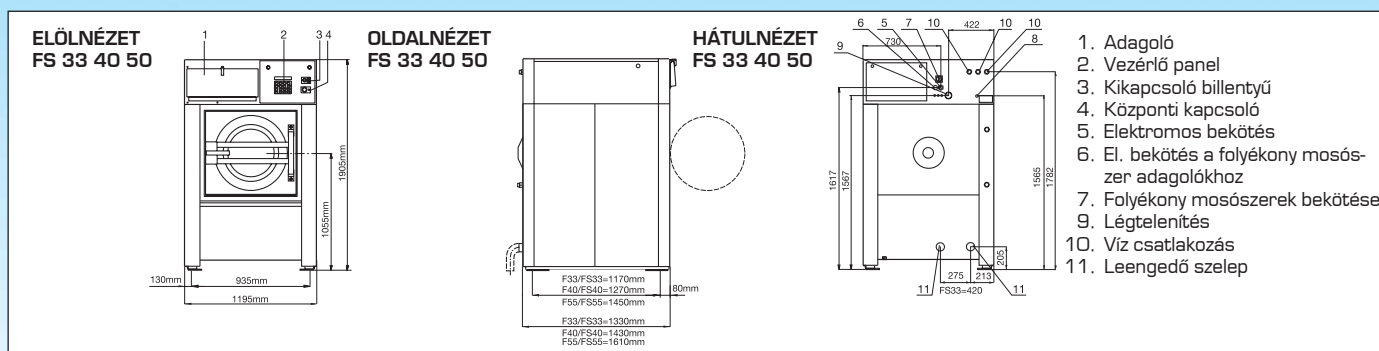

primus

Magas centrifuga fordulatszámú ipari mosógép FS 33, FS 40, FS 55 típusú

JELLEMZÉS

- Szabadon beállítható, magas fordulatszámú
- Rozsdamentes acél borítás (AISI 304)
- A külső és a belső dob rozsdamentes acélból készül
- Alapkitételben Full controll (FC) mikroprocesszorral ellátva (többnyelvű, szabadon programozható mikroprocesszor)
- Nagy ajtónyílás (Ø53 cm), a ruha egyszerűen berakható és kivehető
- Nagyméretű leengedő szelep (2 x Ø75 mm)
- Könnyű hozzáférés a gép összes alkotóeleméhez
- Csatlakozás a folyékony mosószerekre az alapkitétel esetében is
- Szabadalmazott adagoló, öt darab szabadon kiemelhető rekesszel
- Frekvenciavezérelt motor
- PowerWash® típusú perforált tartóbordák: nagyobb a mechanikai hatás, kevesebb a vízfogyasztás

POWERWASH®

TÍPUS		FS 33	FS 40	FS 55
KAPACITÁS				
Dob térfogata	l	335	400	518
Kapacitás	kg	33	40	55
Dob méretei	mm	Ø914x510	Ø914x610	Ø914x790
FORDULATSZÁM				
Mosás fordulatszáma	F/perc	7-50	7-50	7-50
Csavarás fordulatszáma	F/perc	301-830	301-830	301-830
G-Faktor		365	351	351
VEZÉRLÉS				
FC mikroprocesszor			Alap	
KABINET				
AISI 304 rozsdamentes acél			Alap	
A RÖGZÍTÉS BIZTONSÁGA			Szabadon állítható (4xM16)	
FŰTÉS				
100% forróvíz	°C	90	90	90
100% elektromos	kW	24	36	54
Forróvíz+elektromos	kW	24	36	54
Járlékos gőzfűtés	bar	3-8	3-8	3-8
Járlékos fűtés (nagy nyomású gőz)	bar	3-8	3-8	3-8
CSATLAKOZÁS				
Elektromos			3x200-240V 50/60Hz 3x380-480V 50/60Hz	
Vízbevezetés			1"	
Gőzbevezetés			3/4"	
MÉRETEK				
MxSzxM	mm	1905x1195x1330	1905x1195x1430	1905x1195x1610
SZÁLLÍTÁSI ADATOK				
Bruttó tömeg				
Farács	kg	1370	1700	1770
Nettó tömeg	kg	1230	1560	1630
Térfogat (becsomagolva)				
Farácsban csomagolva	m ³	4,4	4,7	5,3
Farácsban csomagolva MxSzxM	mm	2105x1430x1475	2105x1430x1570	2105x1430x1750
Alaptartozék = alapkivitelben				