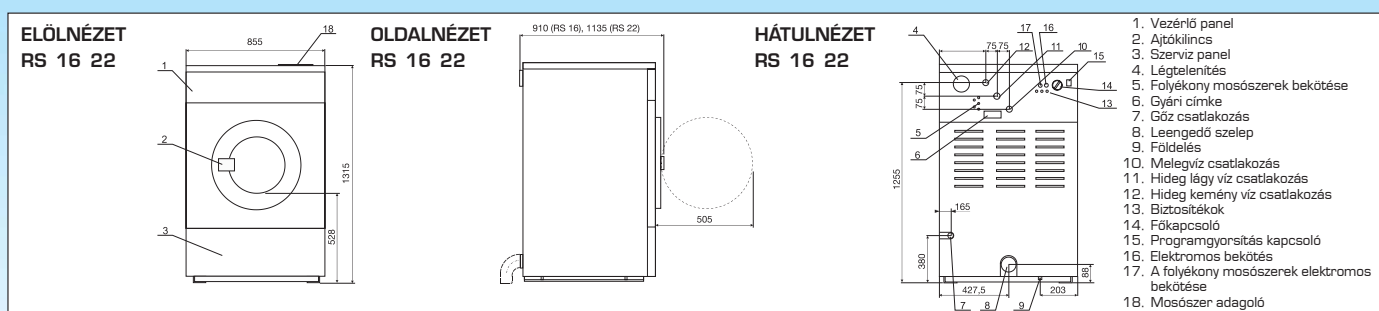

primus

Ipari centrifugás mosógép RS 16, RS 22 típusú

JELLEMZÉS

- Szilárdan rögzített, közepes fordulatszámú
- Rozsdamentes acél borítás (AISI 304)
- A külső és a belső dob rozsdamentes acélból készül
- Nagyméretű leengedő szelep (Ø 75 mm)
- Könnyű hozzáférés a gép összes alkotóeleméhez
- Szabadalmazott adagoló és leengedő szelep (Liqui-Mix® rendszer)
- Csatlakozás a folyékony mosószerekre az alapkivitel esetében is
- Frekvenciavezérelt motor
- PowerWash® típusú perforált tartóbordák: nagyobb a mechanikai hatás, kevesebb a vízfogyasztás

liqui-mix®

POWERWASH®

TÍPUS		RS 16	RS 22
KAPACITÁS			
Dob térfogata	l	162	217
Kapacitás	kg	16	22
Dob méretei	mm	Ø700x420	Ø700x565
MOTOR		Alaptartozék	
Frekvenciavezérelt			
FORDULATSZÁM			
Mosás fordulatszáma	Ford/p	45	45
Csavarás fordulatszáma	Ford/p	450	450
G-Faktor		80	80
VEZÉRLÉS		Alaptartozék	
EC mikroprocesszor		+	
FC mikroprocesszor			
KABINET		Alaptartozék	
AISI 304 rozsdamentes acél		+	
Színes panelek			
RÖGZÍTÉS		Igen (6x M16x160)	Igen (6x M16x160)
FŰTÉS			
100% forróvíz	°C	90	90
100% elektromos	kW	12-18	12-18
Járlékos fűtés	kW	12-18	12-18
Járlékos gőzfűtés	bar	3-7	3-7
Gőzfűtés (nagynyomású gőz)	bar	3-7	3-7
CSATLAKOZÁS		1x220-240V 50/60Hz 3x220-240V 50/60Hz 3x380-415V+N 50/60Hz a többi külön kérésre	
Elektromos			
Vízbevezetés		3/4"	
Gőzbevezetés		1/2"	
MÉRETEK			
MxSzM	mm	1315x855x910	1315x855x1135
SZÁLLÍTÁSI ADATOK			
Bruttó tömeg			
Farács	kg	330	410
Nettó tömeg	kg	305	375
Térfogat (becsomagolva)			
Farácsban csomagolva	m ³	1,3	1,58
Farácsban csomagolva MxSzM	mm	1500x935x940	1500x935x1130
+ = Rendelkezésre áll			
Alaptartozék = alapkivitelben			